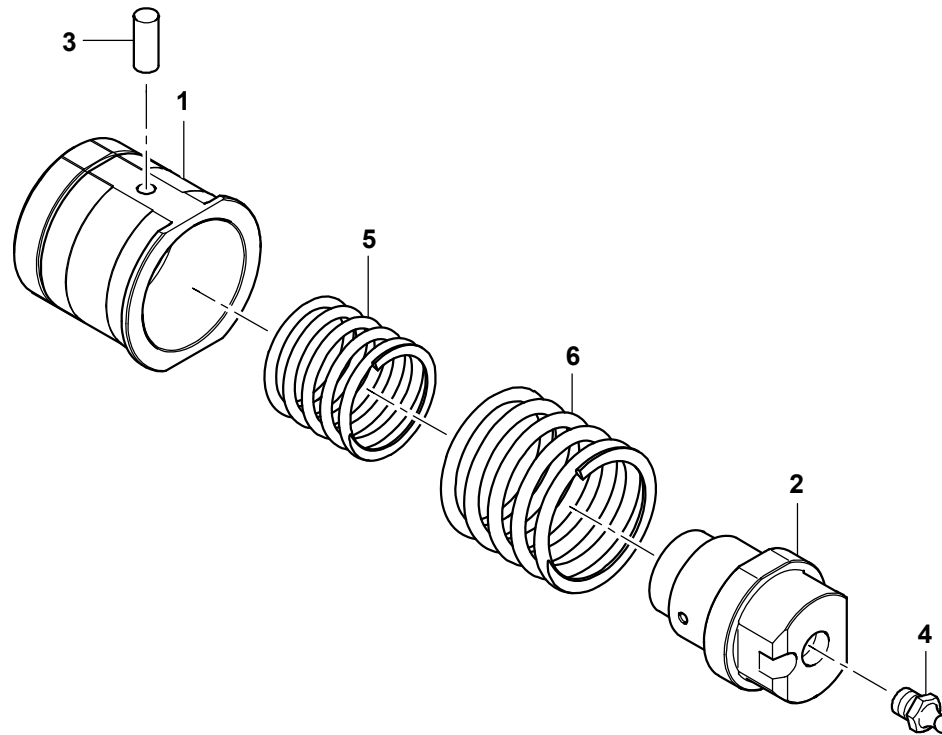

GROVEVERRIEGELUNGSEINHEIT
LOCKINGBILDТАFEL
PICTORIAL DISPLAY**GMK3060**

02.17

3176681-ETL C

1/1

**Mechanische Notbetätigung**
Mechanical emergency operation